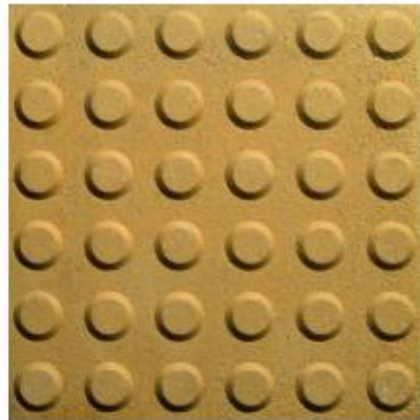

BALDOSAS TACTIL

Ficha Técnica Piso SC-TACTIL El Piso Táctil, es la solución perfecta para las personas con problemas de visión ya que facilita el acceso a transportes, edificios y otros lugares públicos. Gracias a su alto contraste táctil y visual, las marcas son fácilmente identificables, evitando el deslizamiento incluso en condiciones de humedad. Se puede aplicar en cualquier tipo de superficie y está disponible en diferentes dimensiones para facilitar su instalación en andenes, escaleras, rampas, vestíbulos, ascensores, etc. Nuestro sistema NO requiere de obra pesada y en muy poco

Táctil Direccional

Táctil Alerta

Ficha Técnica

REFERENCIA	Piso guía Táctil
MATERIAL	Compuesto elaborado a base de caucho acrilonitrilo al 33 % + caucho estireno butadieno
COLOR	Amarillo tráfico ,colores según carta de colores presentación universal pantone
DUREZA	75+/- Shore A
PROPIEDADES	<ul style="list-style-type: none"> • Alta resistencia al desgaste • Excelente resistencia a la flexión • Alta resistencia al envejecimiento • Excelente resistencia a los aceites e hidrocarburos
DIMENSIONES	<p>200 mm x 200 mm X 3,3 mm Altura del grabado 5,2 mm</p> <p>300 mm x 300 mm x 3,3 mm Altura del grabado 5,2 mm</p>
CARACTERISTICAS	<ul style="list-style-type: none"> • Perfecto para instalar en edificios , aeropuertos , estaciones de transporte masivo • Su perfil táctil puede incrementar la movilidad individual • Incrementa la seguridad evitando el deslizamiento , incluso en condiciones de humedad para todos los usuarios • Disponible en distintas dimensiones figuras y colores
VENTAJAS	<ul style="list-style-type: none"> • Se puede aplicar con facilidad a cualquier tipo de superficie • Inodoro y de fácil limpieza • Antideslizante